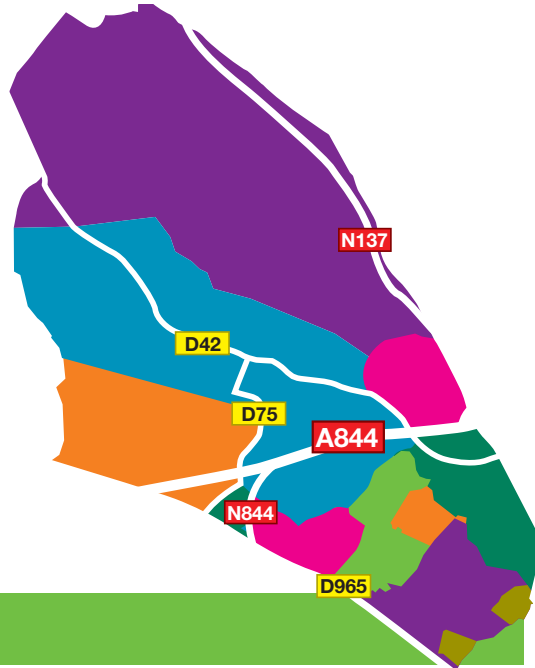

Retrouvez votre pôle de proximité [nantesmetropole.fr](http://nantesmetropole.fr)

ECO EMBALLAGES

Nantes Métropole COMMUNAUTÉ URBAINE

Commune d'Orvault

**[Collecte des déchets]**

**A PARTIR DU 13 SEPTEMBRE 2010**  
 du nouveau pour la collecte de vos déchets

## ZONE 1

Lundi

Allée Cèdres (des)  
Allée Château de la Cholière (du)  
Allée Futaie (de la)  
Allée Jupiter (de)  
Allée Pays de Galles (du)  
Allée Sàrre (de la)  
Allée Séquoia (du)  
Allée Tilleuls (des)  
Avenue Alexandre Goupil  
Avenue André Malraux  
Avenue Charles de Gaulle  
Avenue Cholière (de la)  
Avenue Cornouaille (de)  
Avenue Haye Blanche (de la)  
Avenue Haye Noé (de la)